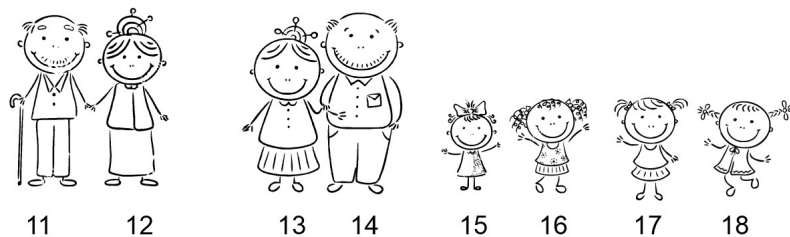

Schiefertafel zum Aufhängen

Wählen Sie eine Karikatur pro Person

Schiefertafel mit Halteseil - ca. 25 x 10 x 0,5 cm - Memotafel zum Dekorieren & Beschriften z.B Türschild

Bewertung: Noch nicht bewertet

Preis