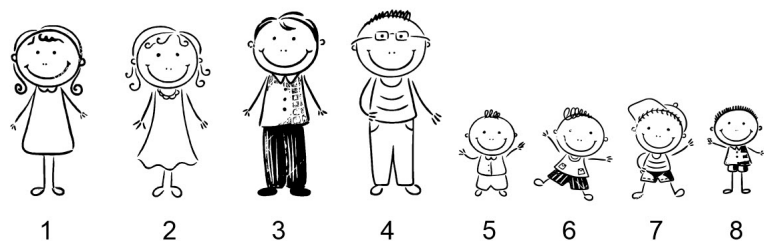

Schiefertafel zum Aufhängen

Wählen Sie eine Karikatur pro Person

Schiefertafel mit Halteseil - ca. 25 x 10 x 0,5 cm - Memotafel zum Dekorieren & Beschriften z.B Türschild

Bewertung: Noch nicht bewertet

Preis