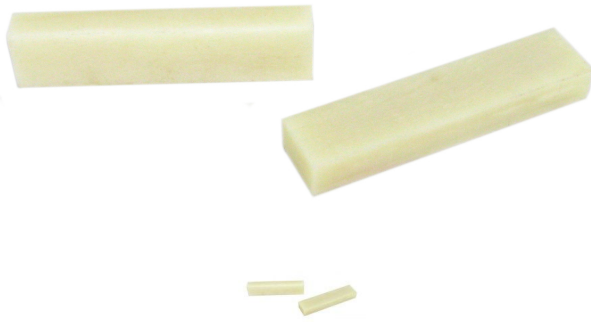

Not Rated Yet

6,75 CHF

Description

Abmessungen LxHxD 40x9x5mm

Rohling aus Rinderknochen
Saitenrillen können nach Bedarf eingeschliffen werden