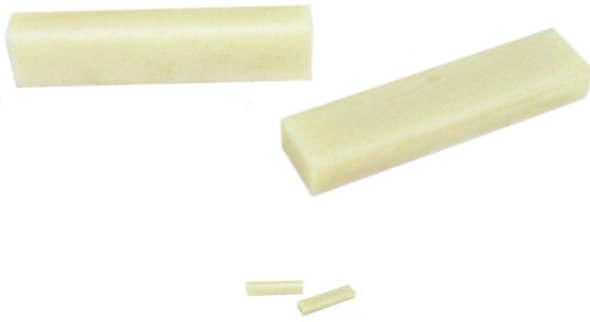

Not Rated Yet

6,75 CHF

Description

Abmessungen LxHxD 40x9x5mm

Rohling aus Rinderknochen
Saitenrillen können nach Bedarf eingeschliffen werden