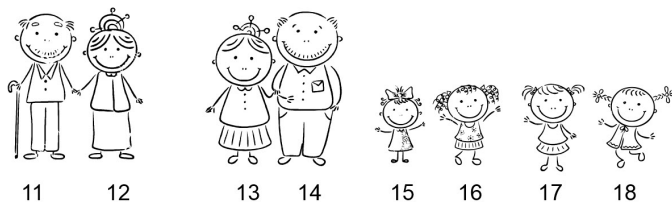

Noch nicht bewertet

42,00 CHF

Schiefertafel mit Halteseil - ca. 25 x 10 x 0,5 cm - Memotafel zum Dekorieren & Beschriften z.B Türschild

Beschreibung

Türschild mit Gravur als individuelle Geschenkidee

Personalisiertes Hausschild aus Schiefer

Schiefer Türschild personalisiert mit Gravur

Füllen Sie zuerst Ihren Familiennamen und Ihre Strasse inkl. Hausnummer ein. Soll die Strasse nicht auf das Schild einfach das entsprechende Feld leer lassen.