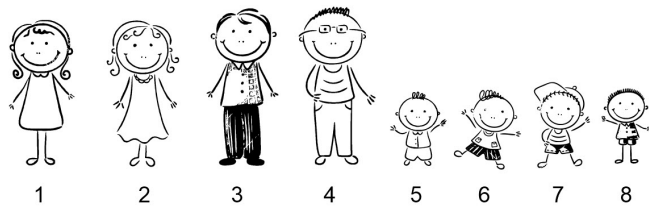

Noch nicht bewertet

42,00 CHF

Schiefertafel mit Halteseil - ca. 25 x 10 x 0,5 cm - Memotafel zum Dekorieren & Beschriften z.B Türschild

Beschreibung

Türschild mit Gravur als individuelle Geschenkidee

Personalisiertes Hausschild aus Schiefer

Schiefer Türschild personalisiert mit Gravur

Füllen Sie zuerst Ihren Familiennamen und Ihre Strasse inkl. Hausnummer ein. Soll die Strasse nicht auf das Schild einfach das entsprechende Feld leer lassen.