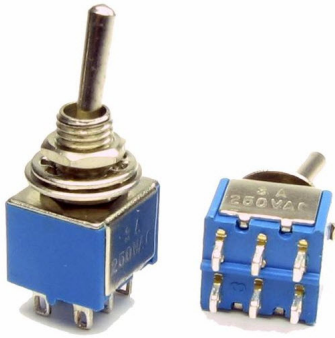

Noch nicht bewertet

5,80 CHF

Mini Kippschalter ON - ON - ON

Beschreibung

Kippschalter 2-polig, mit 3 Schaltstellungen, ON-ON-ON. Mit Lötanschlüssen. Einbaudurchmesser 6mm.

für Humbucker Schaltungen Serie-Parallel-Single Coil (Tri-Sound-Schaltung)